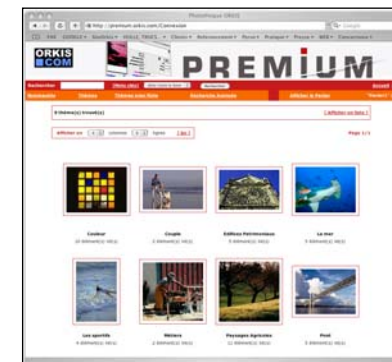

Ajaris-WEB BASIC est un jeu de pages HTML dont les fonctionnalités et l'ergonomie sont pré-définies. L'habillage des pages peut être adapté à votre charte graphique grâce au logiciel **WEB MAKER** (voir liste ci-dessous). Cet ensemble est livré gratuitement lors de tout achat d'un logiciel serveur AJARIS-WEB ou AJARIS-WEB GOLD.

Ajaris-WEB BASIC vous permet de diffuser immédiatement et à moindre coût vos documents multimédia en INTRANET ou sur INTERNET par le biais d'une interface souple et intuitive.

Ajaris-WEB PREMIUM est également un jeu de pages HTML dont la richesse fonctionnelle et l'ergonomie sont le fruit de plusieurs années de développement de sites WEB, réalisées par ORKIS pour le compte de ses clients les plus exigeants.

Ajaris-WEB PREMIUM est une option payante pouvant se rajouter aux logiciels serveurs AjarisWEB et Ajaris WEB-GOLD. Le paramétrage de certaines fonctionnalités (voir liste ci-dessous) et l'habillage graphique des pages peuvent être réalisés grâce au logiciel **WEB MAKER**. **Ajaris-WEB PREMIUM** a été conçu pour intégrer harmonieusement les fonctionnalités du module de travail collaboratif **AjarisFULLWEB**.

Nous vous invitons à découvrir les principales caractéristiques de ces jeux de pages sur le site www.orkis.com, rubrique [démos] ou directement en utilisant les adresses suivantes :

<http://basic.orkis.com/>

<http://premium.orkis.com/>

Comparatif des paramètres applicables à ces deux jeux de pages grâce à leurs WEB MAKER respectifs :

	Site BASIC	Site PREMIUM
GRAPHISME		
Gestion des bandeaux	Oui	Oui
Gestion des styles (Feuilles de styles pour le fond des imageries, planche-contact, couleurs des textes etc...)	Oui	Oui
Styles pré-paramétrés livrés avec les pages (6 ambiances différentes)	Oui	Oui
TEXTES		
Nombre de langues gérées	1 langue	5 langues (option)
Gestion du Thésaurus	Oui	Oui
COMPTES UTILISATEURS		
Connexion Pseudo & Mot de passe	Oui	Oui
Création de comptes par l'utilisateur lors de sa première connexion	-	Oui
Connexion «visiteur» (entrée libre !)	Oui	Oui
Mot de passe perdu (envoi de mail à l'administrateur du site)	-	Oui
Modification de compte utilisateur	-	Oui